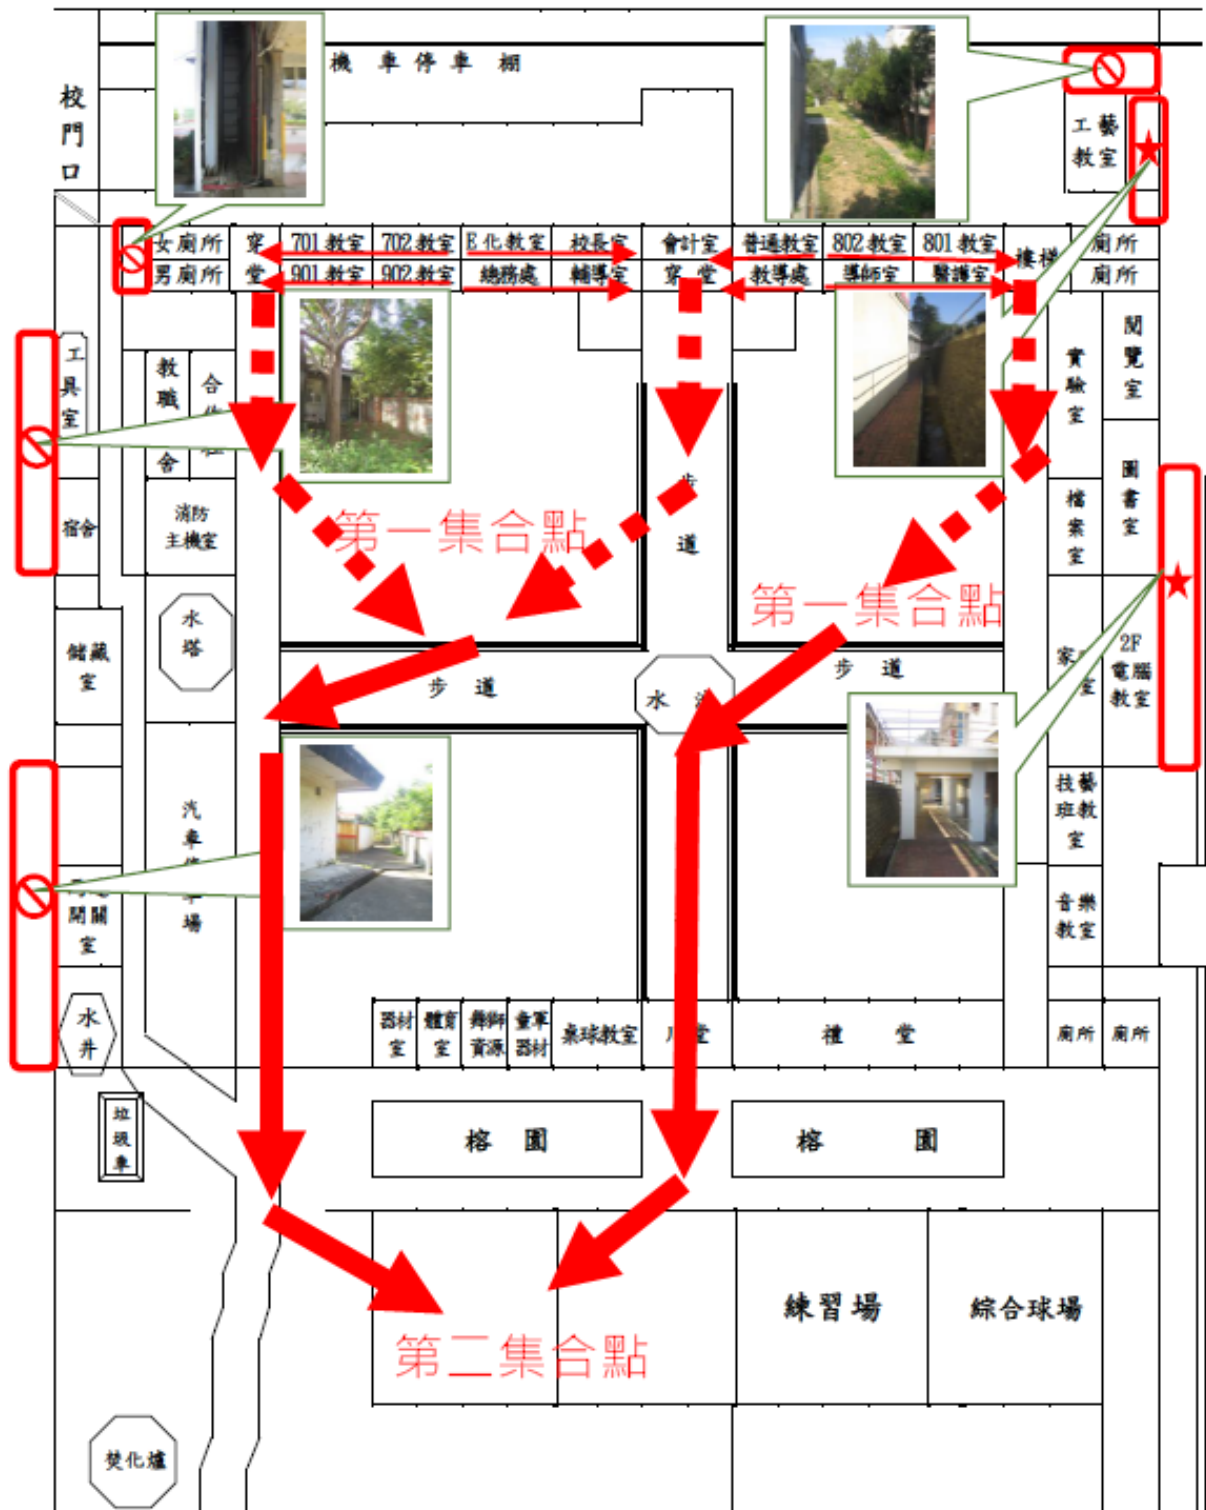

苗栗縣立啟新國民中學校園防災避難安全地圖

側門

左列圖示區域為本校危險禁入區域，擅入者依校規處罰。

左列圖示區域為本校危險警戒區域，平日宜行經此區應結伴並注意安全。