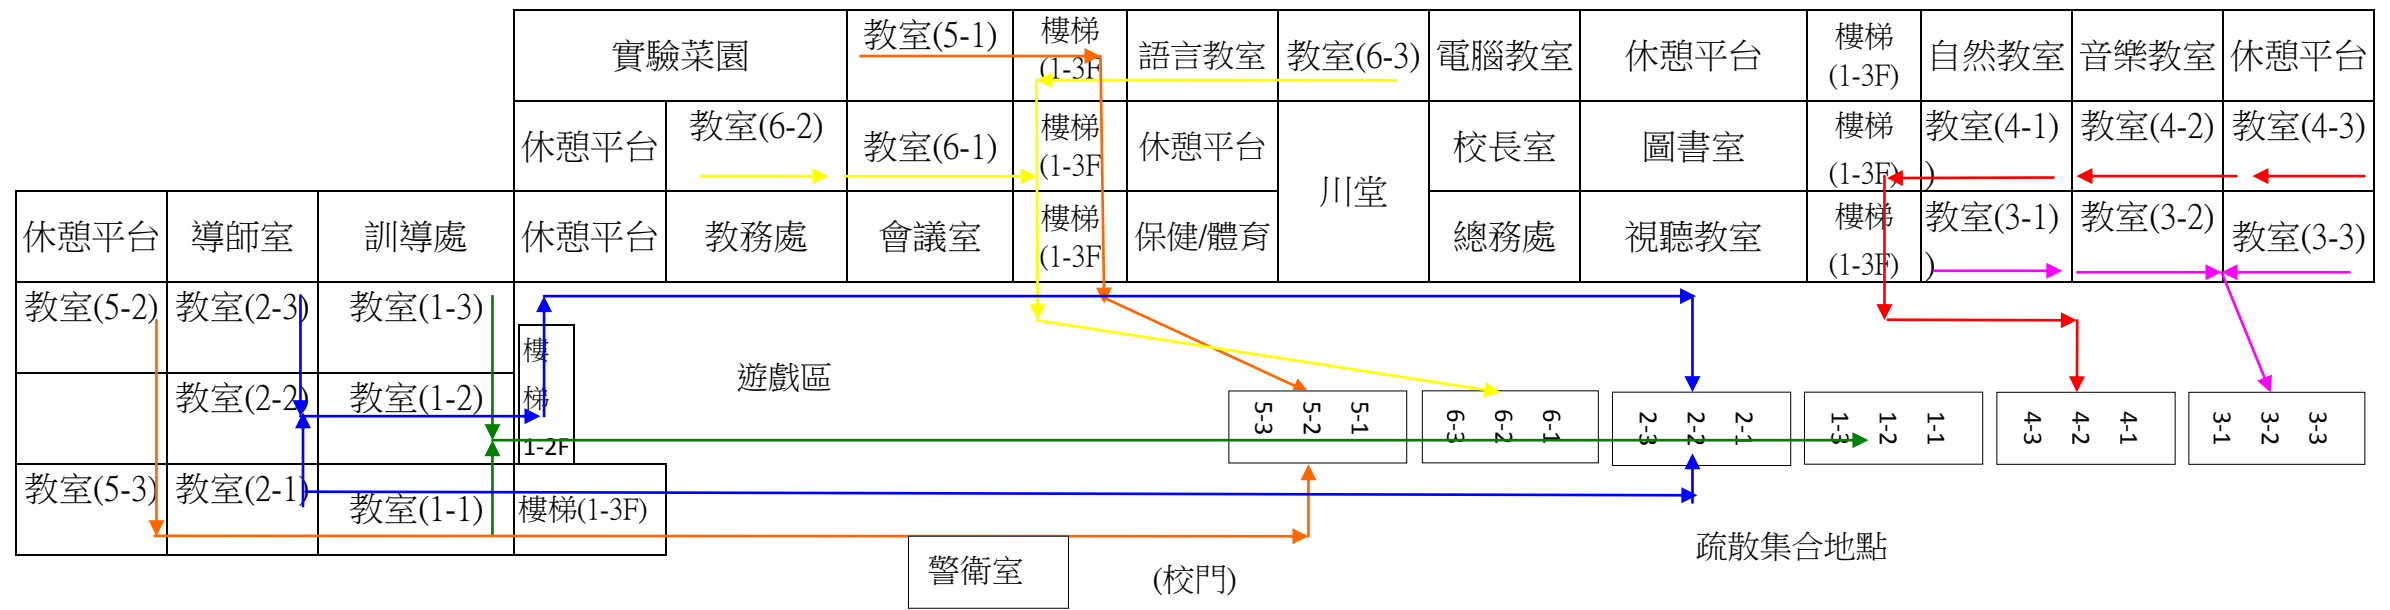

(建民街)

籃球場

(復興街)

(側門)

(建成街)

(信中路)

苗栗縣頭份鎮信義國民小學火災災害避難疏散平面配置圖