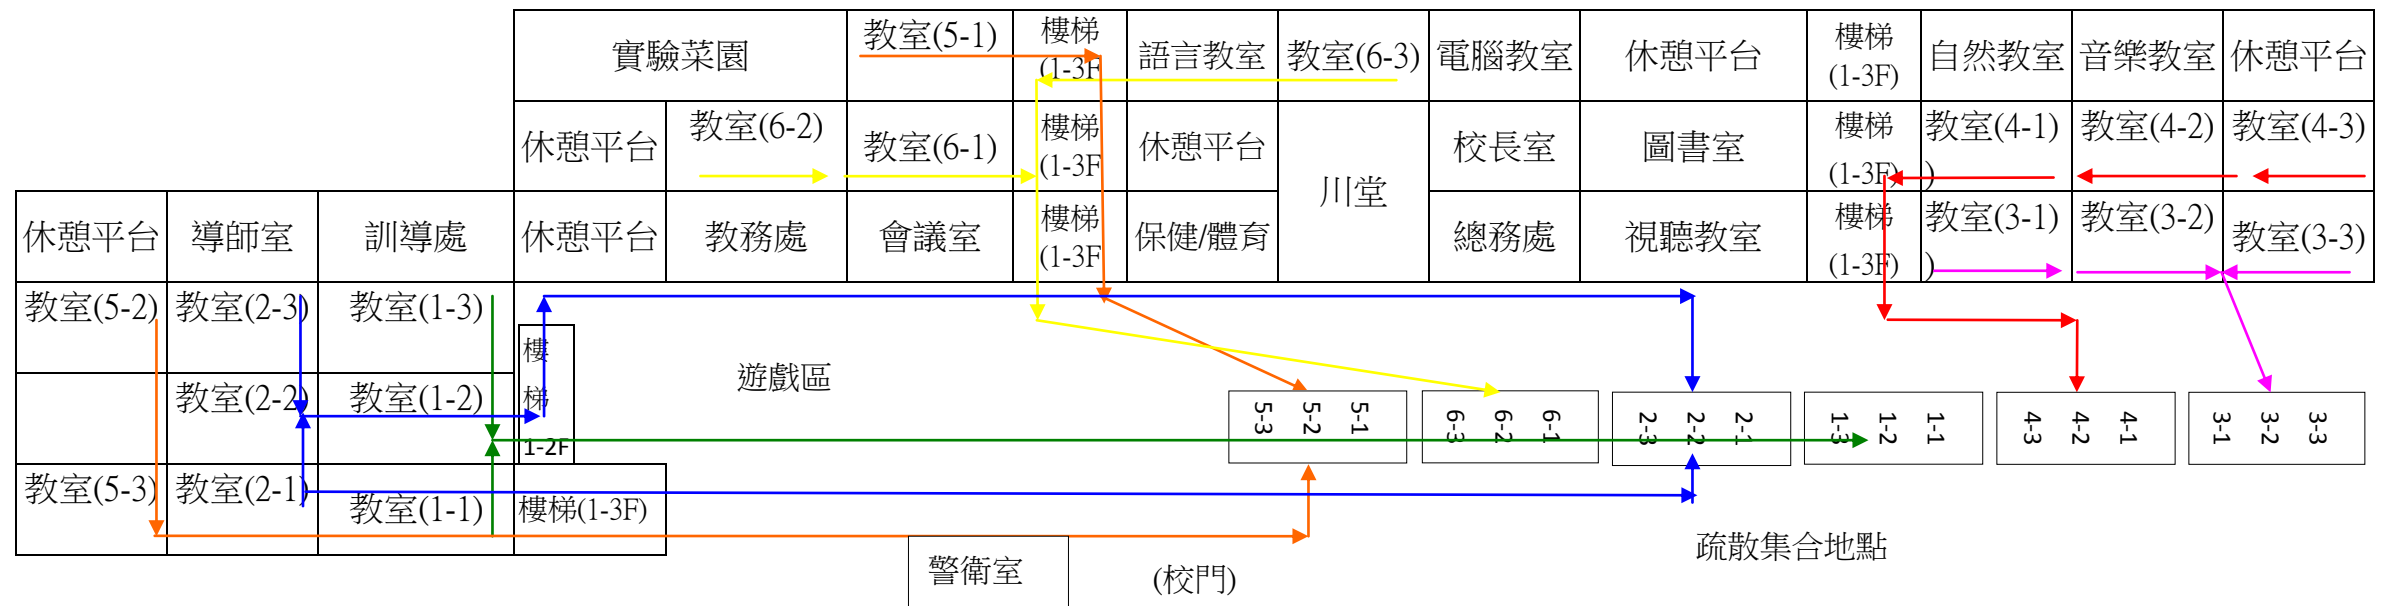

(建民街)

籃球場

(復興街)

(側門)

(建成街)

(信中路)

苗栗縣頭份鎮信義國民小學火災災害避難疏散平面配置圖